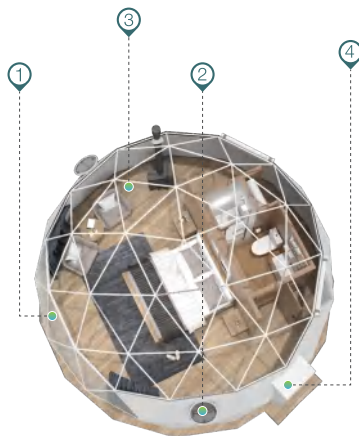

外观设计

山野成趣，星球绘梦
球形轮廓汇集科技感与神秘感
与璀璨繁星共舞，亲近自然

品质细节

No:1 全天候宜居

地基稳固，可抵御 10 级强风，
完美适应 -30°C 到 40°C 的气候。

No:2 观景天窗

观景天窗设计，
视野开阔，可观繁星。

No:3 自定义外观

14 款外形颜色可选，
随心定制，风格百变。

No:4 舒适透气空间设计

配备空间透气口，三角玻璃窗和玻璃门，
兼顾透气性及美观性。

尺寸大小支持定制,可提供从3M到10M的豪华圆顶球形帐篷

国标阻燃,防潮防霉,灵活安装,不限环境

主体结构: 26*1.5mm或32*2mm镀锌钢

屋面材料: 850g双面涂层PVC刮刀布、隔热铝箔牛津布

墙体材料: 铝合金玻璃窗、钢化中空玻璃